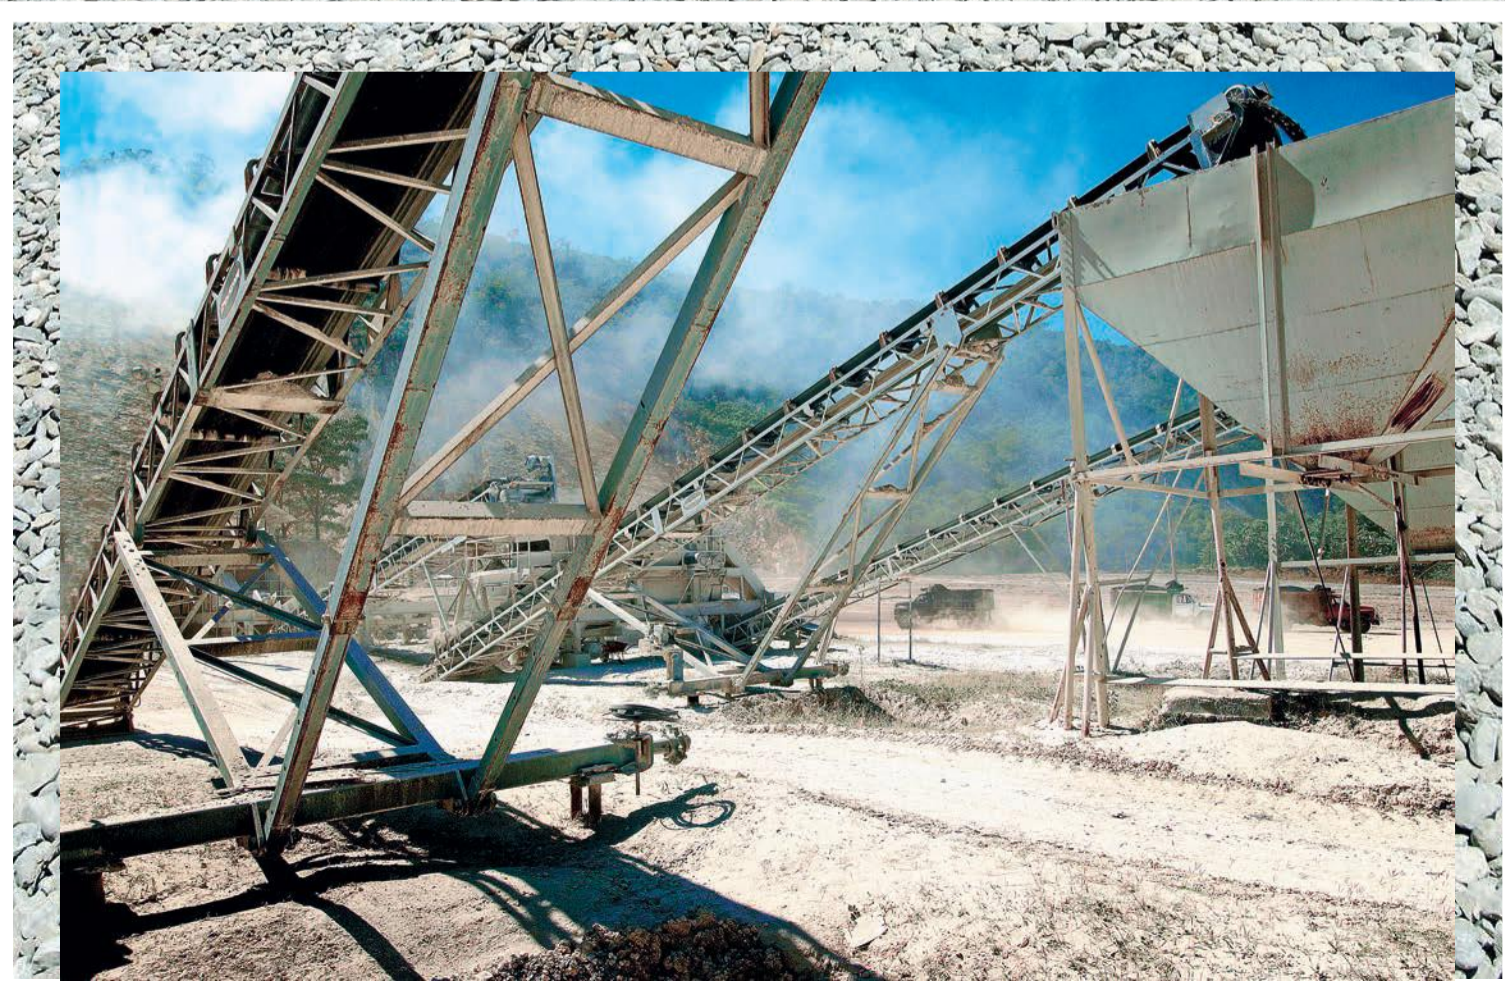

Experiencia, compromiso,
tenacidad e innovación

son palabras que definen
el desempeño profesional
de **Grupo Rubio Industrial.**